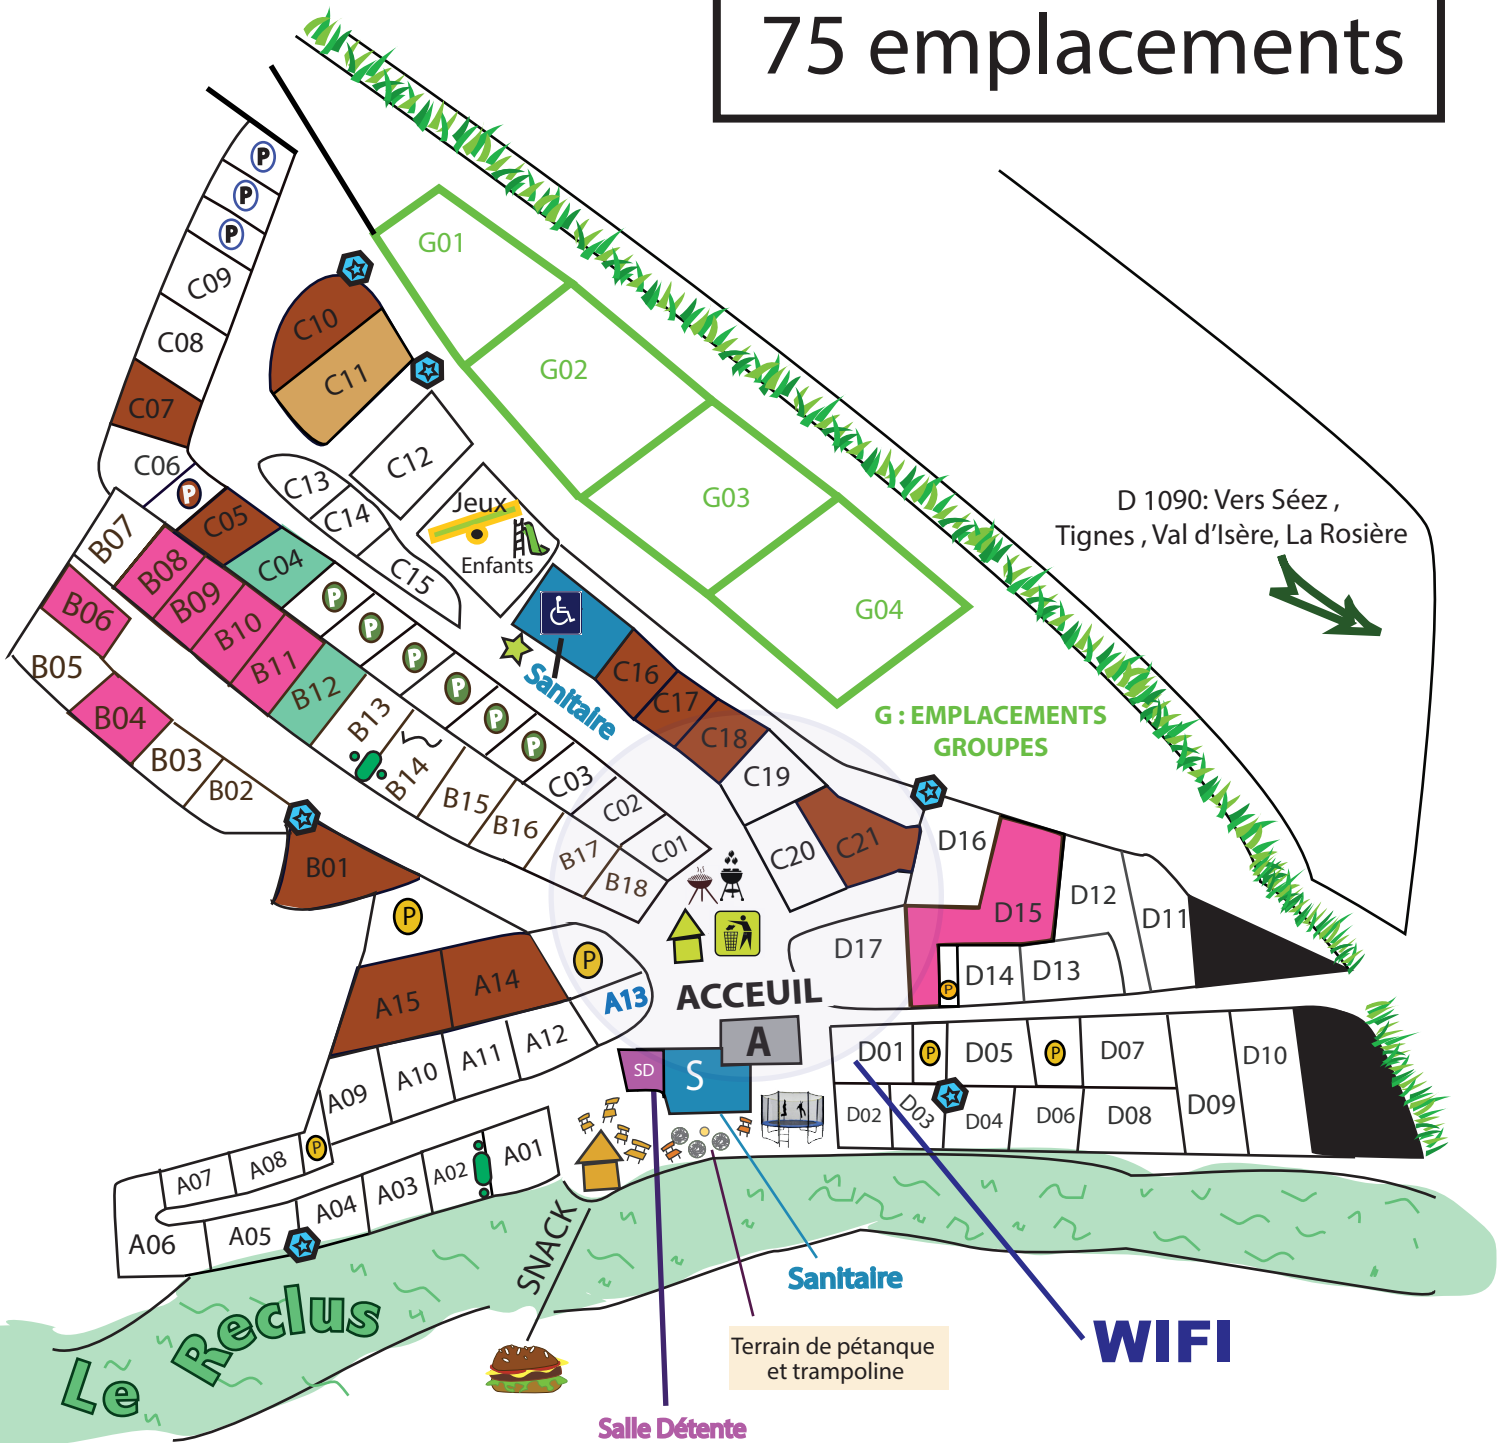

Camping Caravaneige

LE RECLUS

75 emplacements

D 1090:
Vers Bourg St Maurice

D 1090: Vers Séesz ,
Tignes , Val d'Isère, La Rosière

LEGENDE:

- Point de Remplissage et vidange
- Point d'Eau
- Tables

LOCATIONS:

- Yourtes
- Chalet
- Mobil homes à Louer
- Roulotte

Allée A:

A01 à A15

Allée D:

D01 à D17

Allée B:

B01 à B18

Allée G:

G01 à G04

Allée C:

C01 à C21